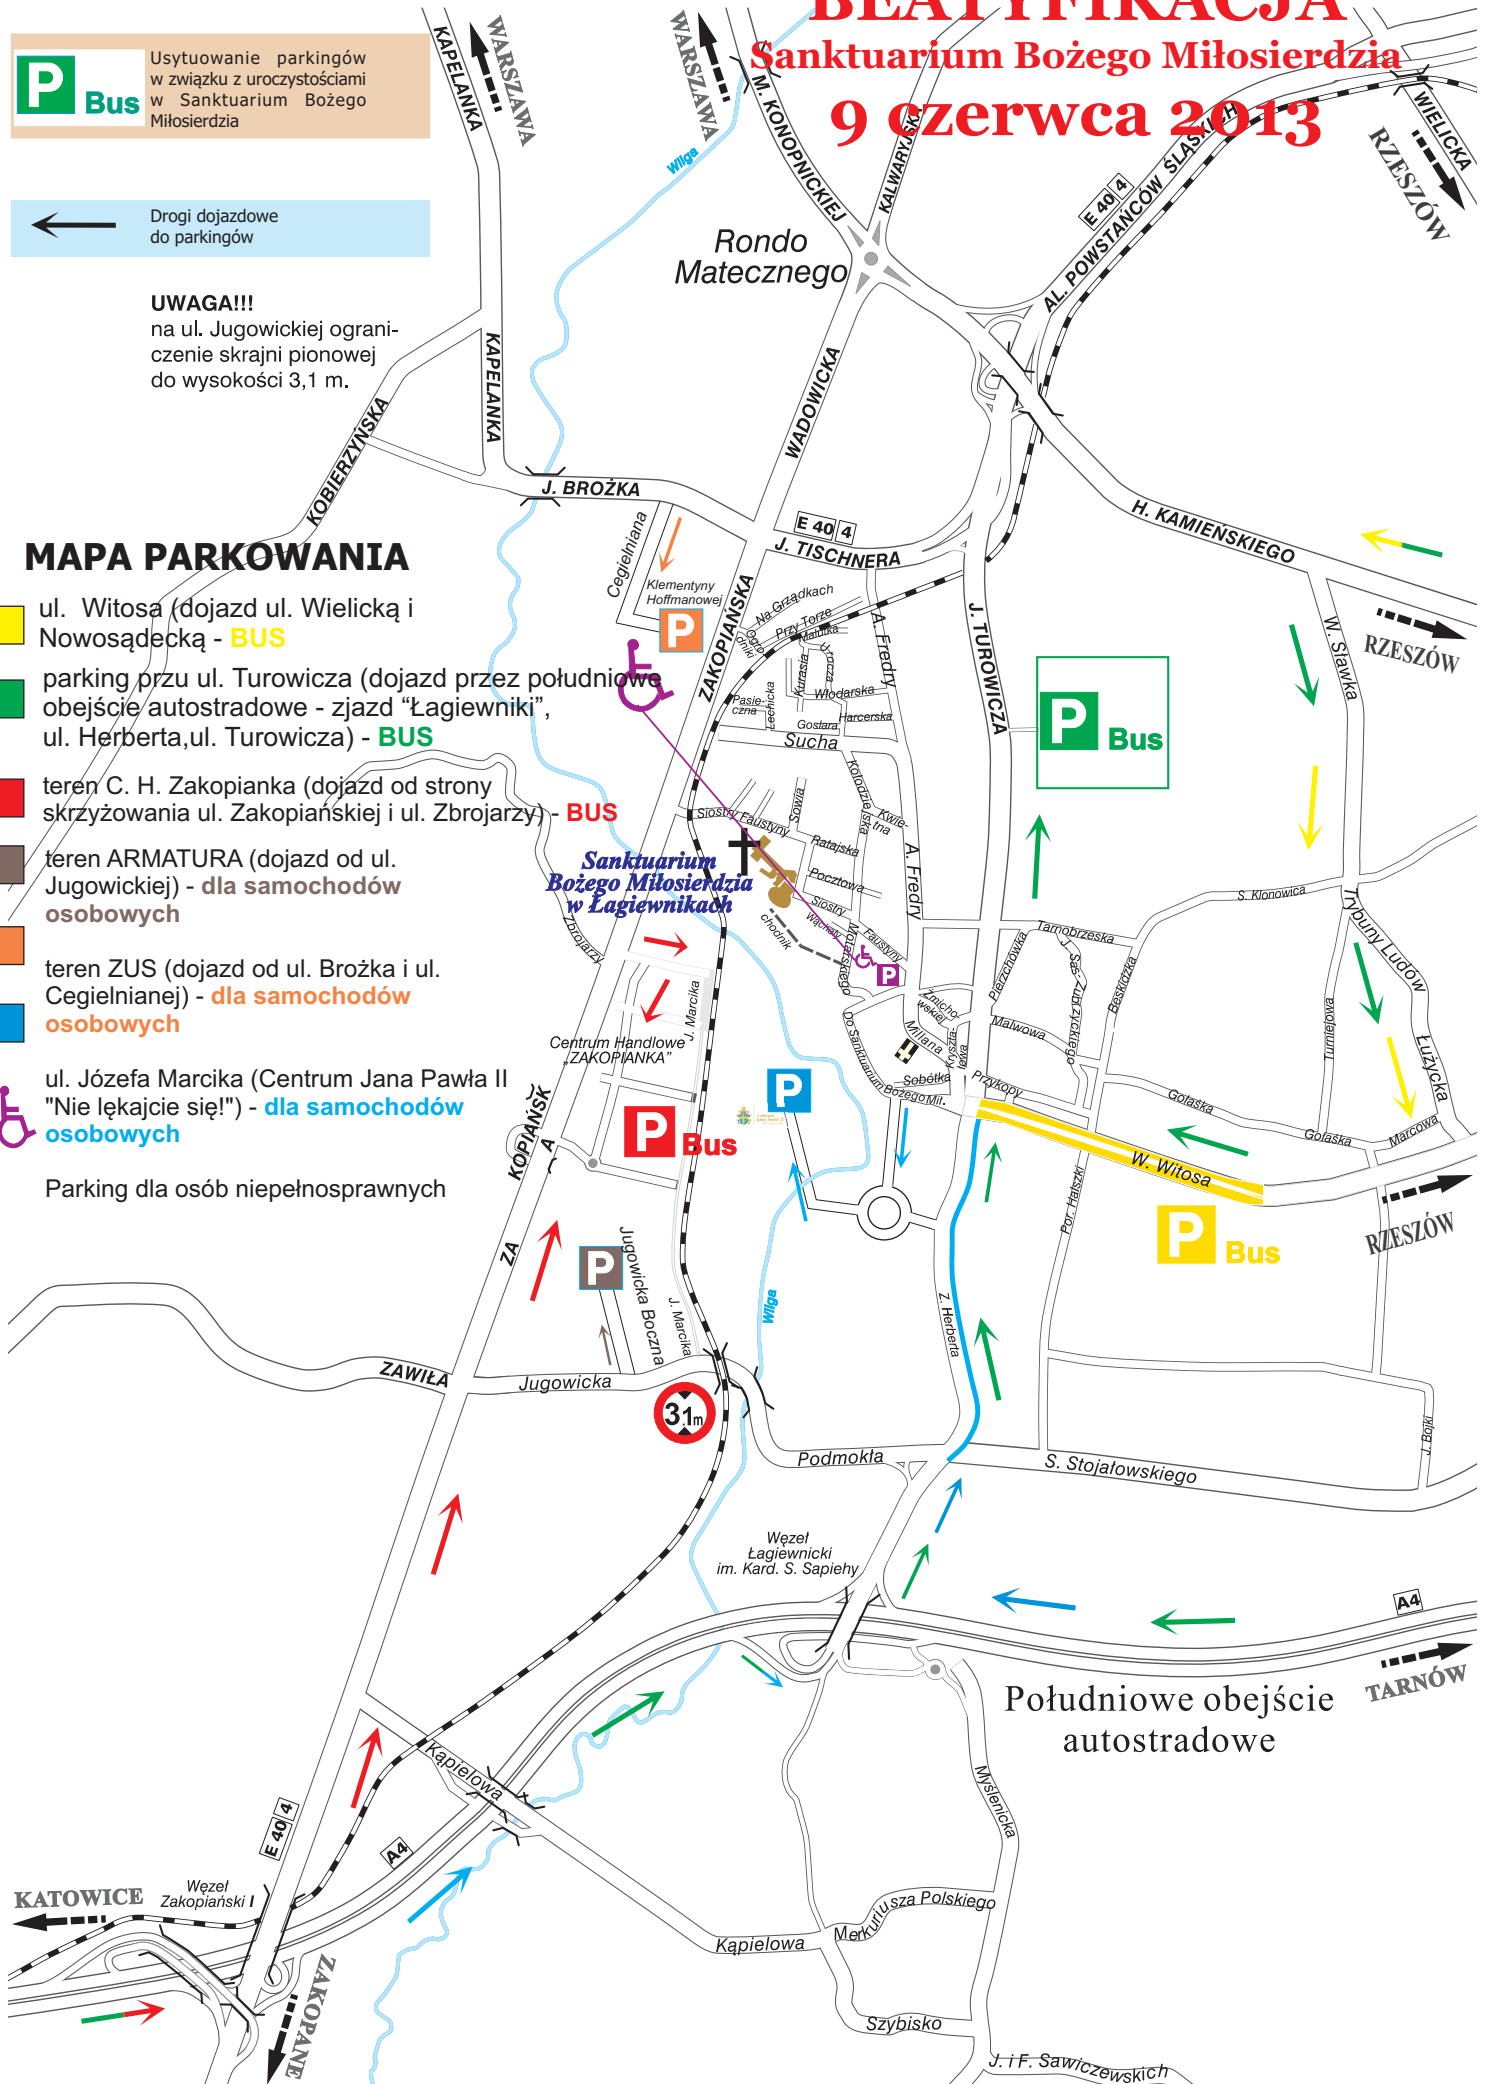

BEATYFIKACJA Sanktuarium Bożego Miłosierdzia 9 czerwca 2013

Usytuowanie parkingów w związku z uroczystościami w Sanktuarium Bożego Miłosierdzia

Drogi dojazdowe do parkingów

UWAGA!!!
na ul. Jugowickiej ograniczenie skrajni pionowej do wysokości 3,1 m.

MAPA PARKOWANIA

- ul. Witosa (dojazd ul. Wielicką i Nowosądecką) - **BUS**
- parking przy ul. Turowicza (dojazd przez południowe obejście autostradowe - zjazd "Łagiewniki", ul. Herberta, ul. Turowicza) - **BUS**
- teren C. H. Zakopianka (dojazd od strony skrzyżowania ul. Zakopiańskiej i ul. Zbrojarzy) - **BUS**
- teren ARMATURA (dojazd od ul. Jugowickiej) - dla samochodów osobowych
- teren ZUS (dojazd od ul. Brożka i ul. Cegielnianej) - dla samochodów osobowych
- ul. Józefa Marcika (Centrum Jana Pawła II "Nie lękajcie się!") - dla samochodów osobowych
- ul. Józefa Marcika (Centrum Jana Pawła II "Nie lękajcie się!") - dla samochodów osobowych

Parking dla osób niepełnosprawnych

Południowe obejście autostradowe